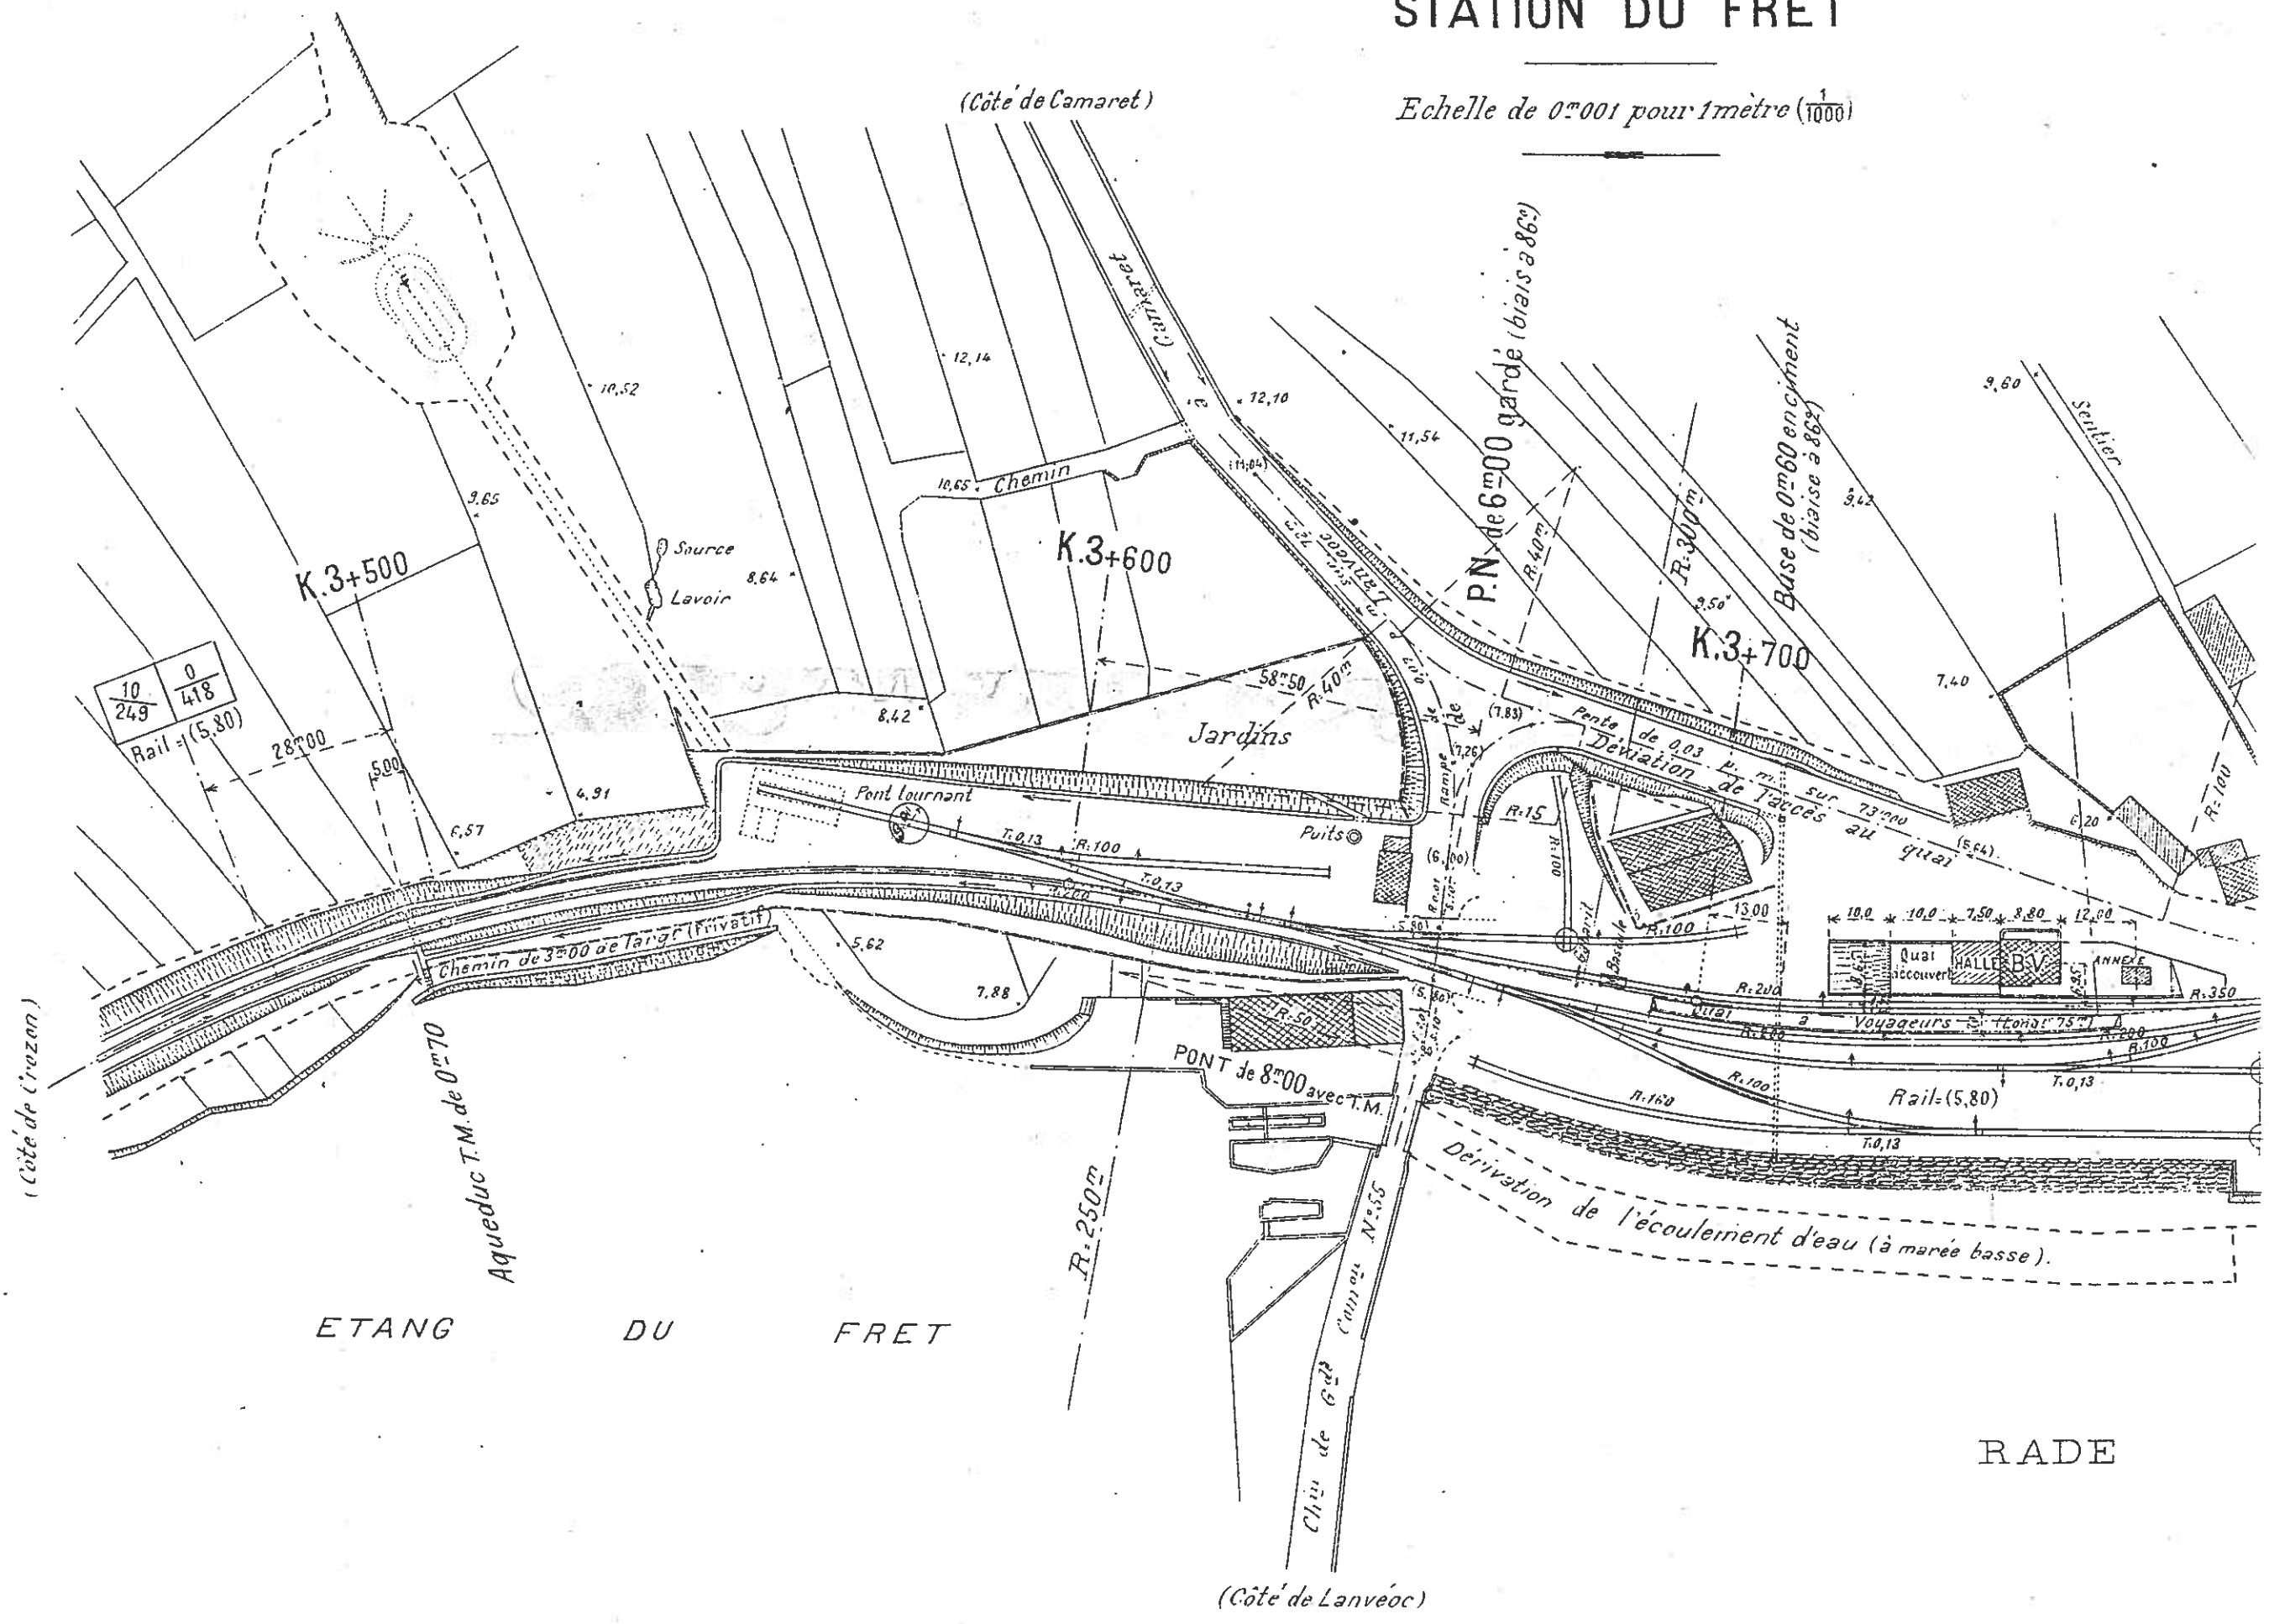

STATION DU FRET

Echelle de 0^m.001 pour 1mètre (1/1000)

STATION DU FRET

Echelle de 0^m001 pour 1mètre (1/1000)

(Côté de Camaret)

RADE

LE FRET

QUAI DU PORT 5,87 DU FRET

RADE

DE

BREST

T

(Côté de Lanvéoc)

Plan de la Rade de Brest
1860