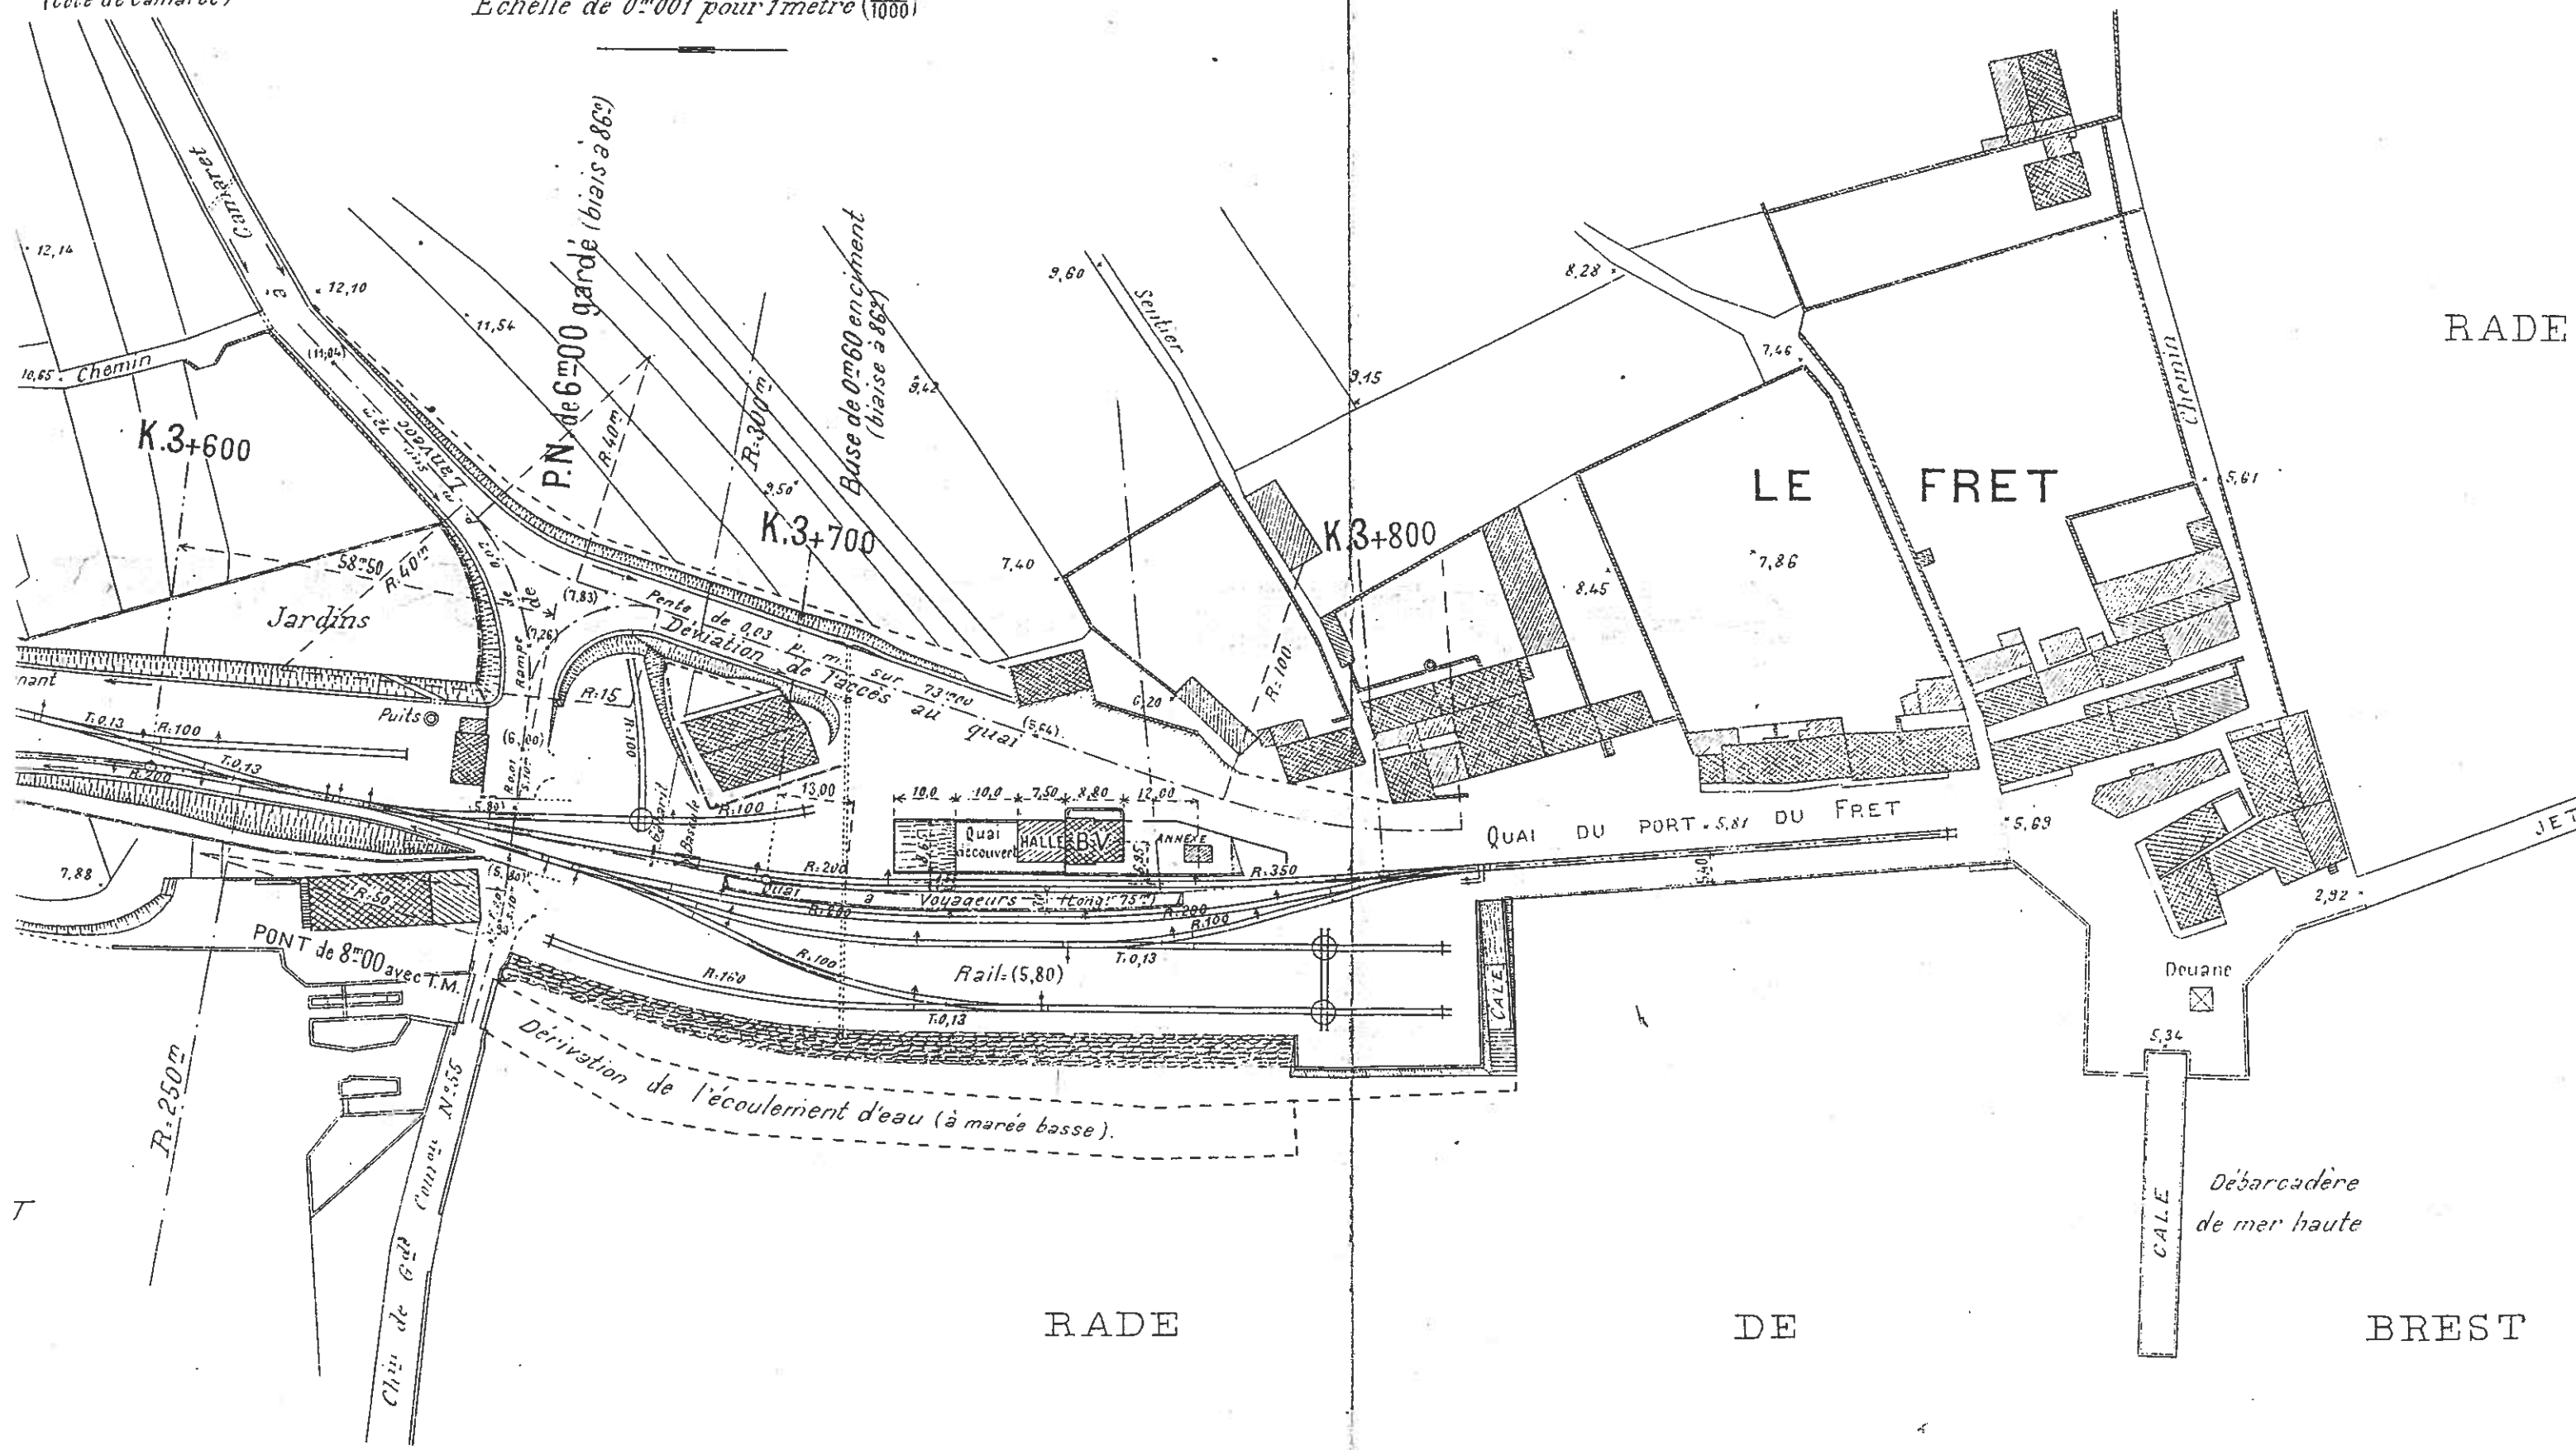

STATION DU FRET

Echelle de 0^m.001 pour 1mètre (1/1000)

STATION DU FRET

Echelle de 0^m001 pour 1mètre (1/1000)

(Côté de Camaret)

RADE

LE FRET

QUAI DU PORT 5,87 DU FRET

RADE

DE

BREST

T

(Côté de Lanvéoc)

Plan de la Rade de Brest
1860