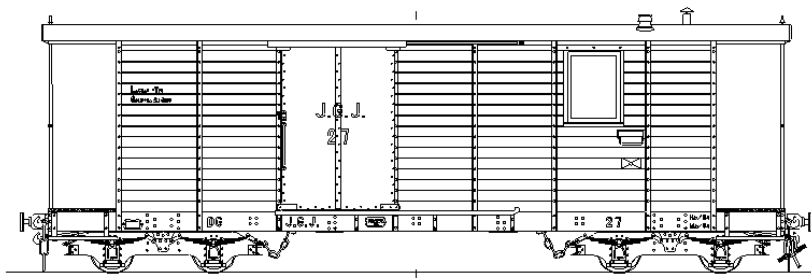

Skala 1:45 0 1 2 3 4 5 6 7 8 9 10 11 12 meter