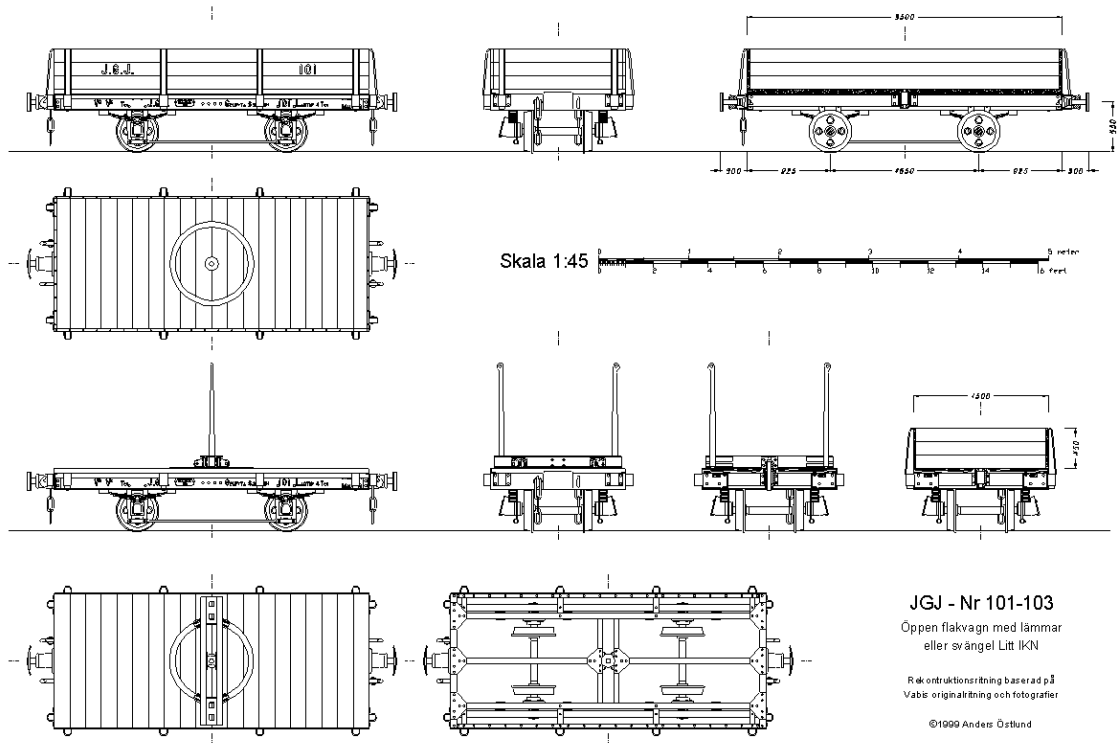

Bogevagn lit. N för 600 m/m spårvidd

Tillverkare Karlstad Mekaniska verkstad

Skala 1:45

Skala 1:45 0 1 2 3 4 5 6 7 8 9 10 11 12 meter

**JGJ - Nr 27**  
**Post/Godsfinka Litt DG**

Rekonstruktionsritning baserad på  
Väbils originalritning och fotografier