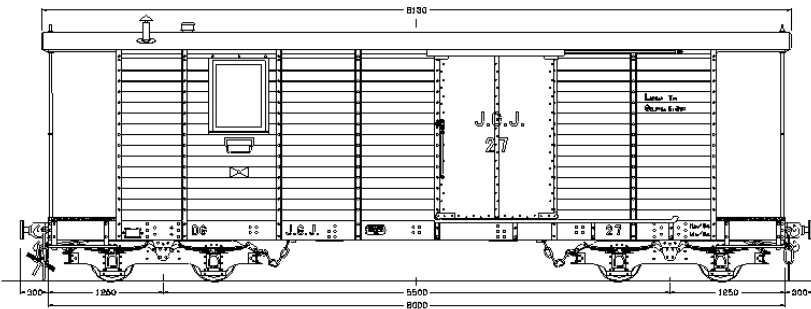

JGJ - Nr 27
Post/Godsfinka Litt DG

© 1999 Anders Östlund