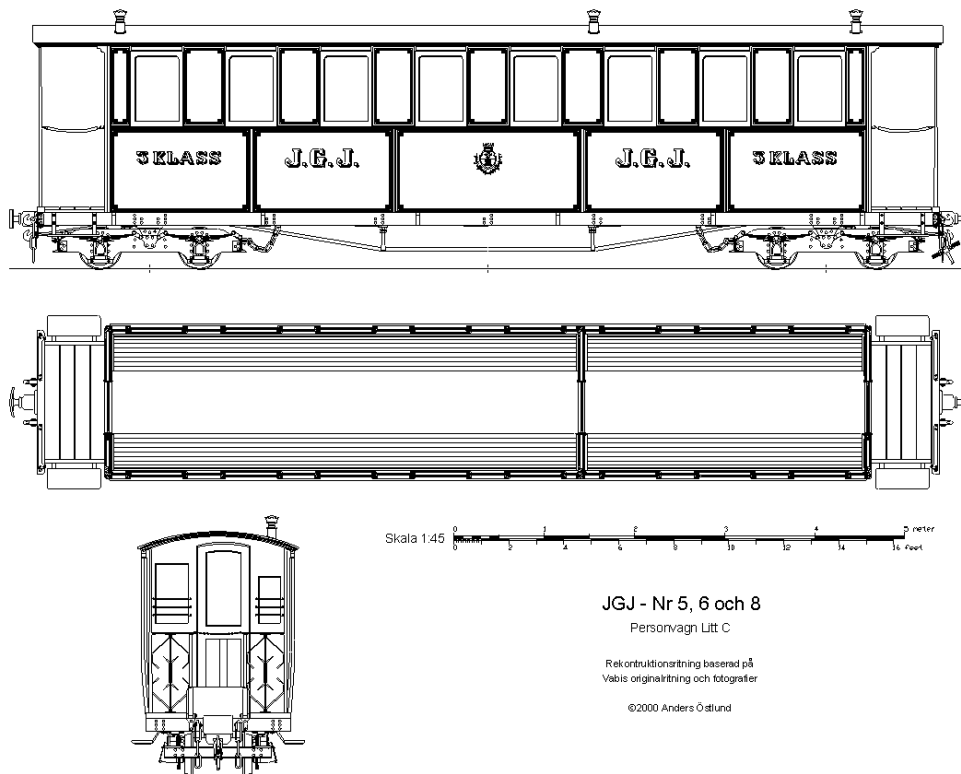

Bogevagn lit. N för 600 m/m spårvidd

Tillverkare Karlstad Mekaniska verkstad

Skala 1:45

Skala 1:45 0 1 2 3 4 5 6 7 8 9 10 11 12 meter

**JGJ - Nr 27**  
**Post/Godsfinka Litt DG**

Rekonstruktionsritning baserad på  
Väbils originalritning och fotografier