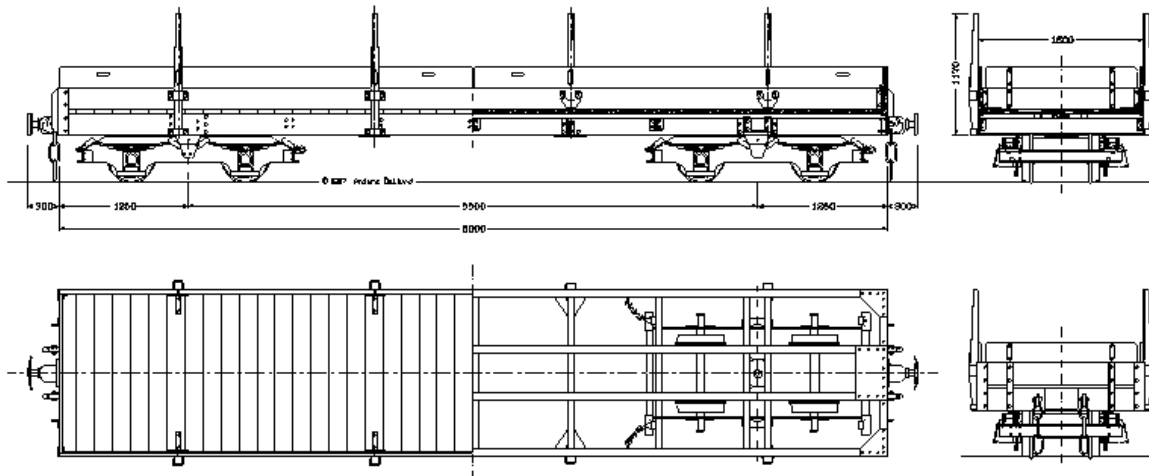

Bogevagn lit. N för 600 m/m spårvidd

Tillverkare Karlstad Mekaniska verkstad

Skala 1:45

Skala 1:45 0 1 2 3 4 5 6 7 8 9 10 11 12 meter

**JGJ - Nr 27**  
**Post/Godsfinka Litt DG**

Rekonstruktionsritning baserad på  
Väbils originalritning och fotografier