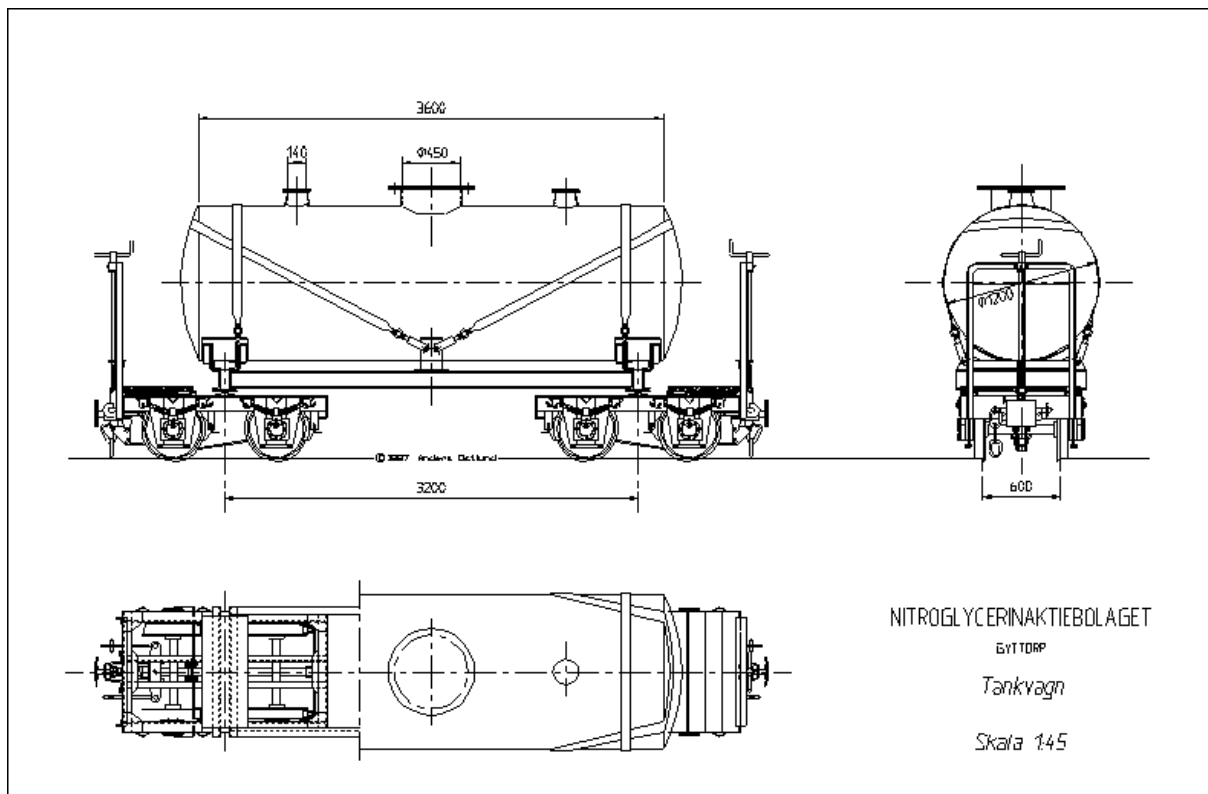

Bogevagn lit. N för 600 m/m spårvidd

Tillverkare Karlstad Mekaniska verkstad

Skala 1:45

Skala 1:45 0 1 2 3 4 5 6 7 8 9 10 11 12 meter

**JGJ - Nr 27**  
**Post/Godsfinka Litt DG**

Rekonstruktionsritning baserad på  
Väbils originalritning och fotografier